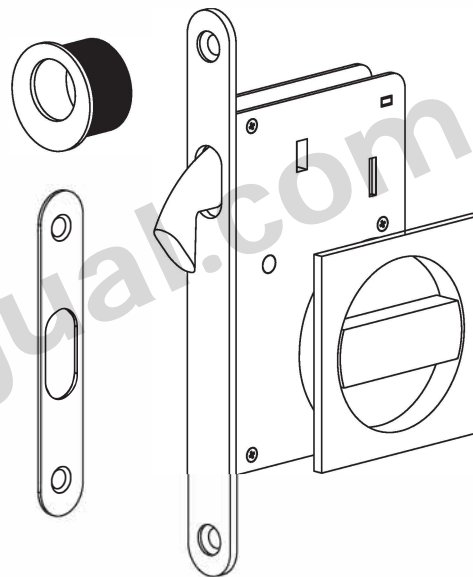

Manual executado tendo como exemplo a fechadura 20.938
Manual executed taking as an example the lock 20.938 /
Manuelle exécuté en prenant comme exemple la serrure 20.938 /
Manual ejecutado, tomando como ejemplo la cerradura 20.938

FREELINE
BY JNF